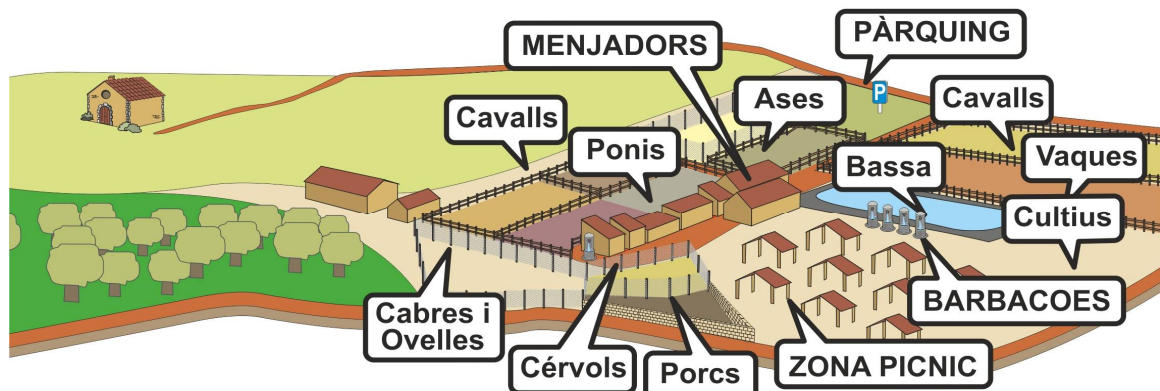

Tel. 699 917 172

canbosc@canbosc.cat - www.canbosc.cat